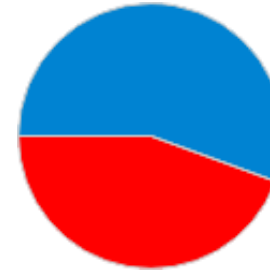

Murcia - Albudeite

Datos de las **22:25** del 24 de Mayo de 2015
Escrutado **100%**

Concejales a elegir en 2015: 9

2015

Total votantes	1.061	92,50%
Abstención	86	7,50%
Votos nulos	33	3,11%
Votos en blanco	10	0,97%

2015 - Concejales a elegir: 9

2015

Candidaturas	Votos			Concejales
PP	528	51,36%		5
PSOE	490	47,67%		4

Último concejal electo de **PP**

Candidatura más próxima a obtener el último concejal: **PSOE** a **39** votos